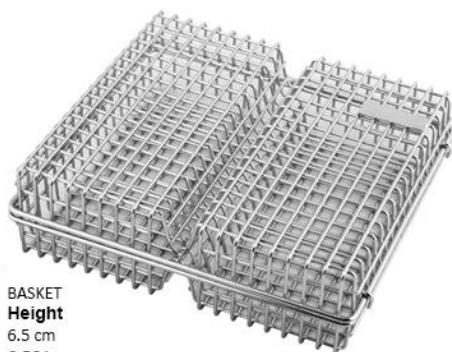

JOSPER CASSEROLE

Minicocot
Diameter
10 cm
3,93 in

Casserole
Diameter
16 cm
6,3 in
Height
3,5 cm
1,37 in

Casserole
Diameter
20 cm
7,87 in
Height
4 cm
1,57 in

Casserole
Diameter
24 cm
9,45 in
Height
4,5 cm
1,77 in

Casserole
Diameter
28 cm
11 in
Height
7,5 cm
2,95 in

JOSPER CASSEROLE

CODE	NAME
4218	JOSPER CASSEROLE Ø 16 CM. / 6.3 inches
4219	JOSPER CASSEROLE Ø 20 CM. / 7.87 inches
4220	JOSPER CASSEROLE Ø 24 CM. / 9.45 inches
4221	JOSPER CASSEROLE Ø 28 CM. / 11 inches

MINICOCOT

CODE	NAME
MINICAZ10	MINI CASSEROLE Ø 10 CM. / 3.93 inches
TAPCAZ10	MINI CASSEROLE LID Ø 10 CM. / 3.93 inches
MINICO10	MINI CASSEROLE Ø 10 CM. / 3.93 inches with LID

BASKET

BASKET
Height
6.5 cm
2.56 in
Dimensions
22.6 x 21 cm
8.89 x 8.26 in

TURBOT
S. STEEL GRILL HOLDER
Dimensions
45 x 30 cm
117 23/32 x 11 13/16 in

SEA BREAM
S. STEEL GRILL HOLDER
Dimensions
35 x 20 cm
13 25/32 x 7 7/8 in

BASKET

CODE	NAME
4243	JOSPER DOUBLE BASKET 21 x 21 x 6 cm / 8 17/64 x 8 17/64 x 2 23/64 inches
0403	SEA BREAM S. STEEL GRILL HOLDER 35 x 20 cm / 13 25/32 x 7 7/8 inches
0405	TURBOT S. STEEL GRILL HOLDER 45 x 30 cm / 17 23/32 x 11 13/16 inches